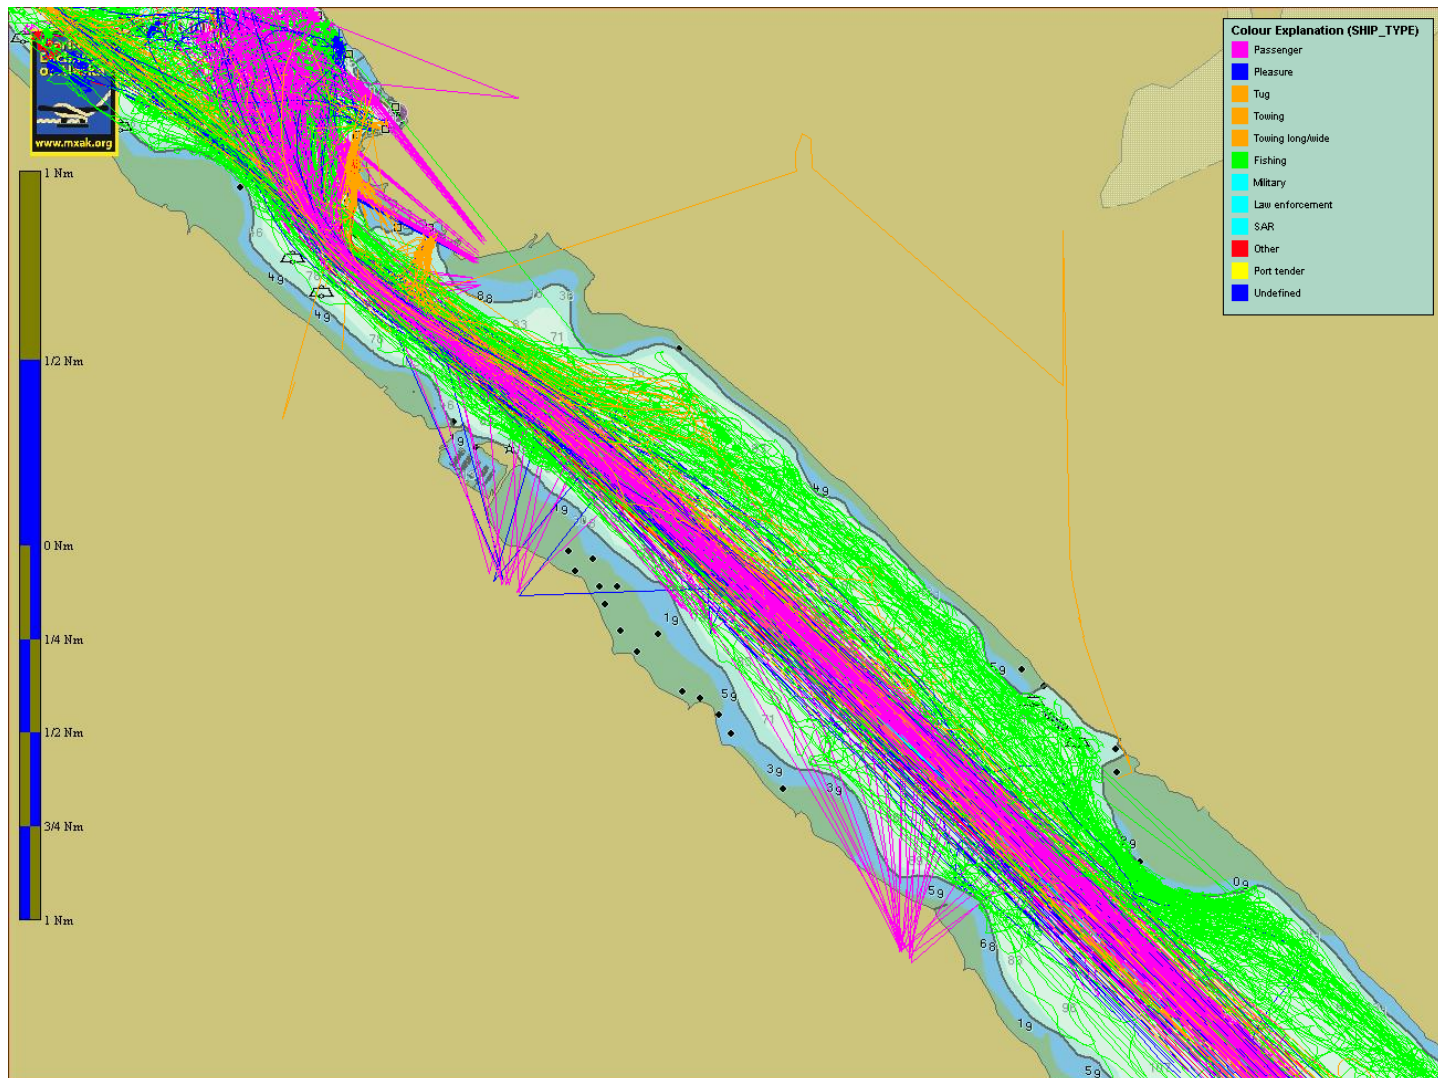

# Historical Track

Area : POJ Gastineau Study  
Start : 1st July, 2008 00:00  
End : 1st August, 2008 00:00

## Graph data

MMSI	IMO	Name	Callsign
121212121	0	TANGO	WDE4928
244078000	8919245	STATENDAM	PHSG
244128000	9226891	WESTERDAM	PINX
244370000	9188037	AMSTERDAM	PBAD
245026000	8919269	RYNDAM	PHFV
245417000	9221281	OOSTERDAM	PBKH
245968000	9156515	VOLENDAM	PCHM
246442000	9156527	ZAANDAM	PDAN
246506000	9102992	VEENDAM	PHEO
249048000	9189421	CELEBRITY INFINITY	9HJD9
249053000	9106302	CELEBRITY MERCURY	9HJG9
249055000	9189419	MILLENNIUM	9HJF9
271628000	704882900	AFOGNAK	WCX8570
303177000	1	WESTERN NAVIGATOR	WAX7602
303233000	0	ALASKA MARINER	WSM5364
303509000	8949472	SPIRIT OF YORKTOWN	WDD5898
308628000	9192167	SILVER SHADOW	C6FN6
309653000	9342281	NORWEGIAN PEARL	C6VG7
310344000	9192351	GOLDEN PRINCESS	ZCDA9
310361000	9192363	STAR PRINCESS	ZCDD6
310376000	9229659	CORAL PRINCESS	ZCDF4
310384000	9230402	ISLAND PRINCESS	ZCDG4
310404000	9228198	DIAMOND PRINCESS	ZCDF8
310405000	9228186	SAPPHIRE PRINCESS	ZCDG7
310437000	9103996	DAWN PRINCESS	ZCBU2
310505000	9187899	TAHITIAN-PRINCESS	ZCDS4
311082000	9195157	NORWEGIAN STAR	C6FR3
311109000	9218131	NORWEGIAN SUN	C6RN3
311319000	9195195	RADIANCE OF THE SEAS	C6SE7
311492000	9228344	SERENADE	C6FV8
311622000	9210139	SEVEN SEAS MARINER	C6VV8
311805000	9116864	RHAPSODY OF THE SEAS	C6UA2
316001650	7006766	PROVO WALLIS	CGDP
316003137	0	CADAL	CFC2057
316007762	316007762	INSIDE PASSAGE	
316007791	0	NIMPKISH PRODUCER #1	CZ7218